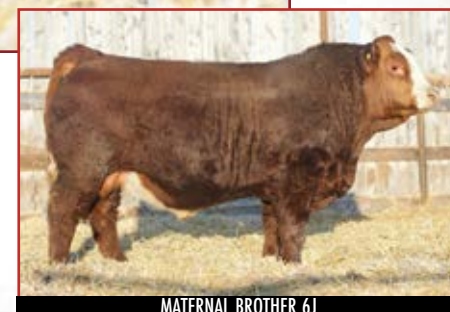

BPRS1368826

LWR 6J

JAN 5 2021

POLLED PERCENTAGE

CE	BW	WW	YW	MILK	MCE	MWWT	BW	ADJ WW	ADJ YW
5.5	4.7	82.8	127.4	21.0	-1.0	62.4	99	773	1395

HARVIE JDF WALLBANGER

MATERNAL BROTHER 6J

Sire SHS ENTICER P1B
HARVIE JDFWALLBANGER111X
JDF PEPSI 61U